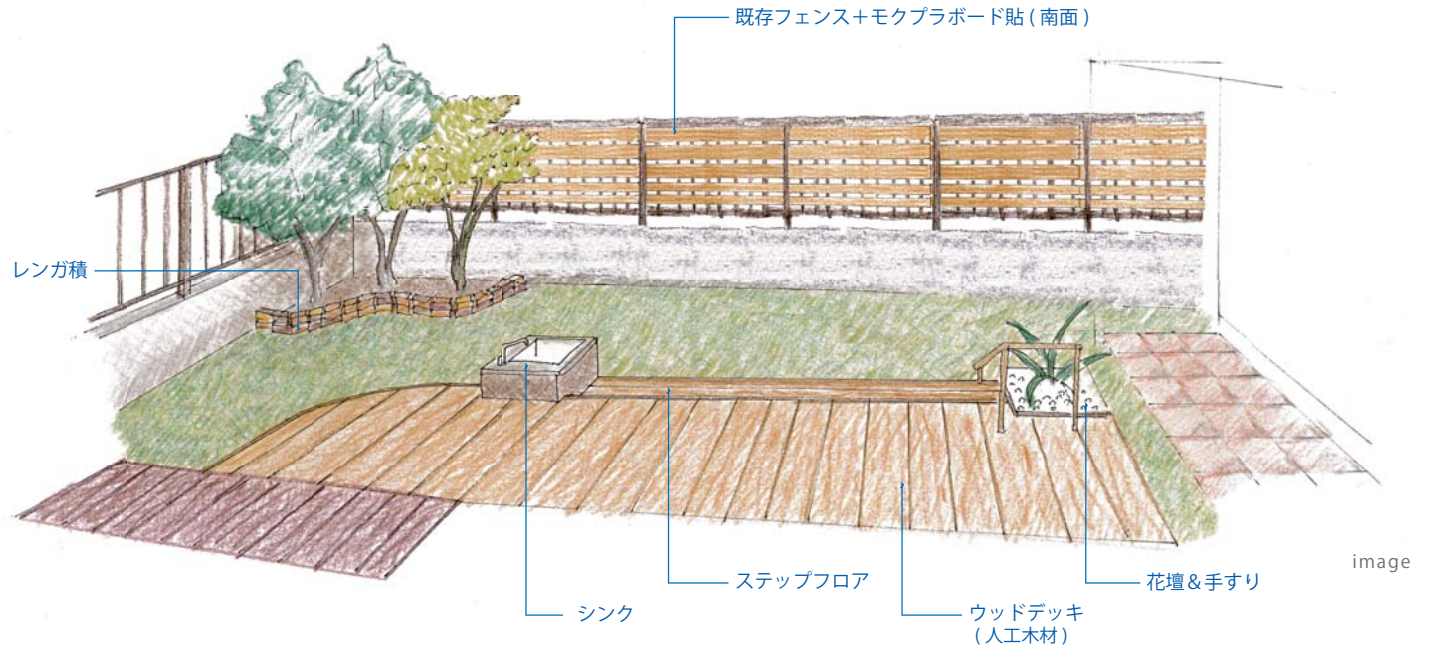

■ ウッドデッキ/エバーエコウッドII

■ ポーチテラス (シェード付)

ロープ式開閉シェード

■フェンス/モクブラボード

■ウッドデッキ/エバーエコウッドII・R幕板

■シンク

ガーデンシンク4型
(目隠しタイプ)
W530×D430×H750mm
天板・底板:人工大理石
シンク部:ステンレス

定番カラーバリエーション
下記以外のカラー別注は不可

ナチュラル
(シンク部にステンレスを使用)

■モクブラボードリアル