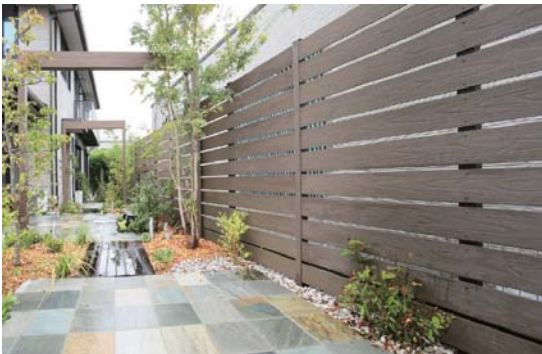

■ ウッドデッキ/エバーエコウッドII

■ ポーチテラス (シェード付)

ロープ式開閉シェード

■フェンス/モクブラボード

■ウッドデッキ/エバーエコウッドII・R幕板

■シンク

ガーデンシンク4型
(目隠しタイプ)
W530×D430×H750mm
天板・底板:人工大理石
シンク部:ステンレス

定番カラーバリエーション
下記以外のカラー別注は不可

ナチュラル
(シンク部にステンレスを使用)

■モクブラボードリアル